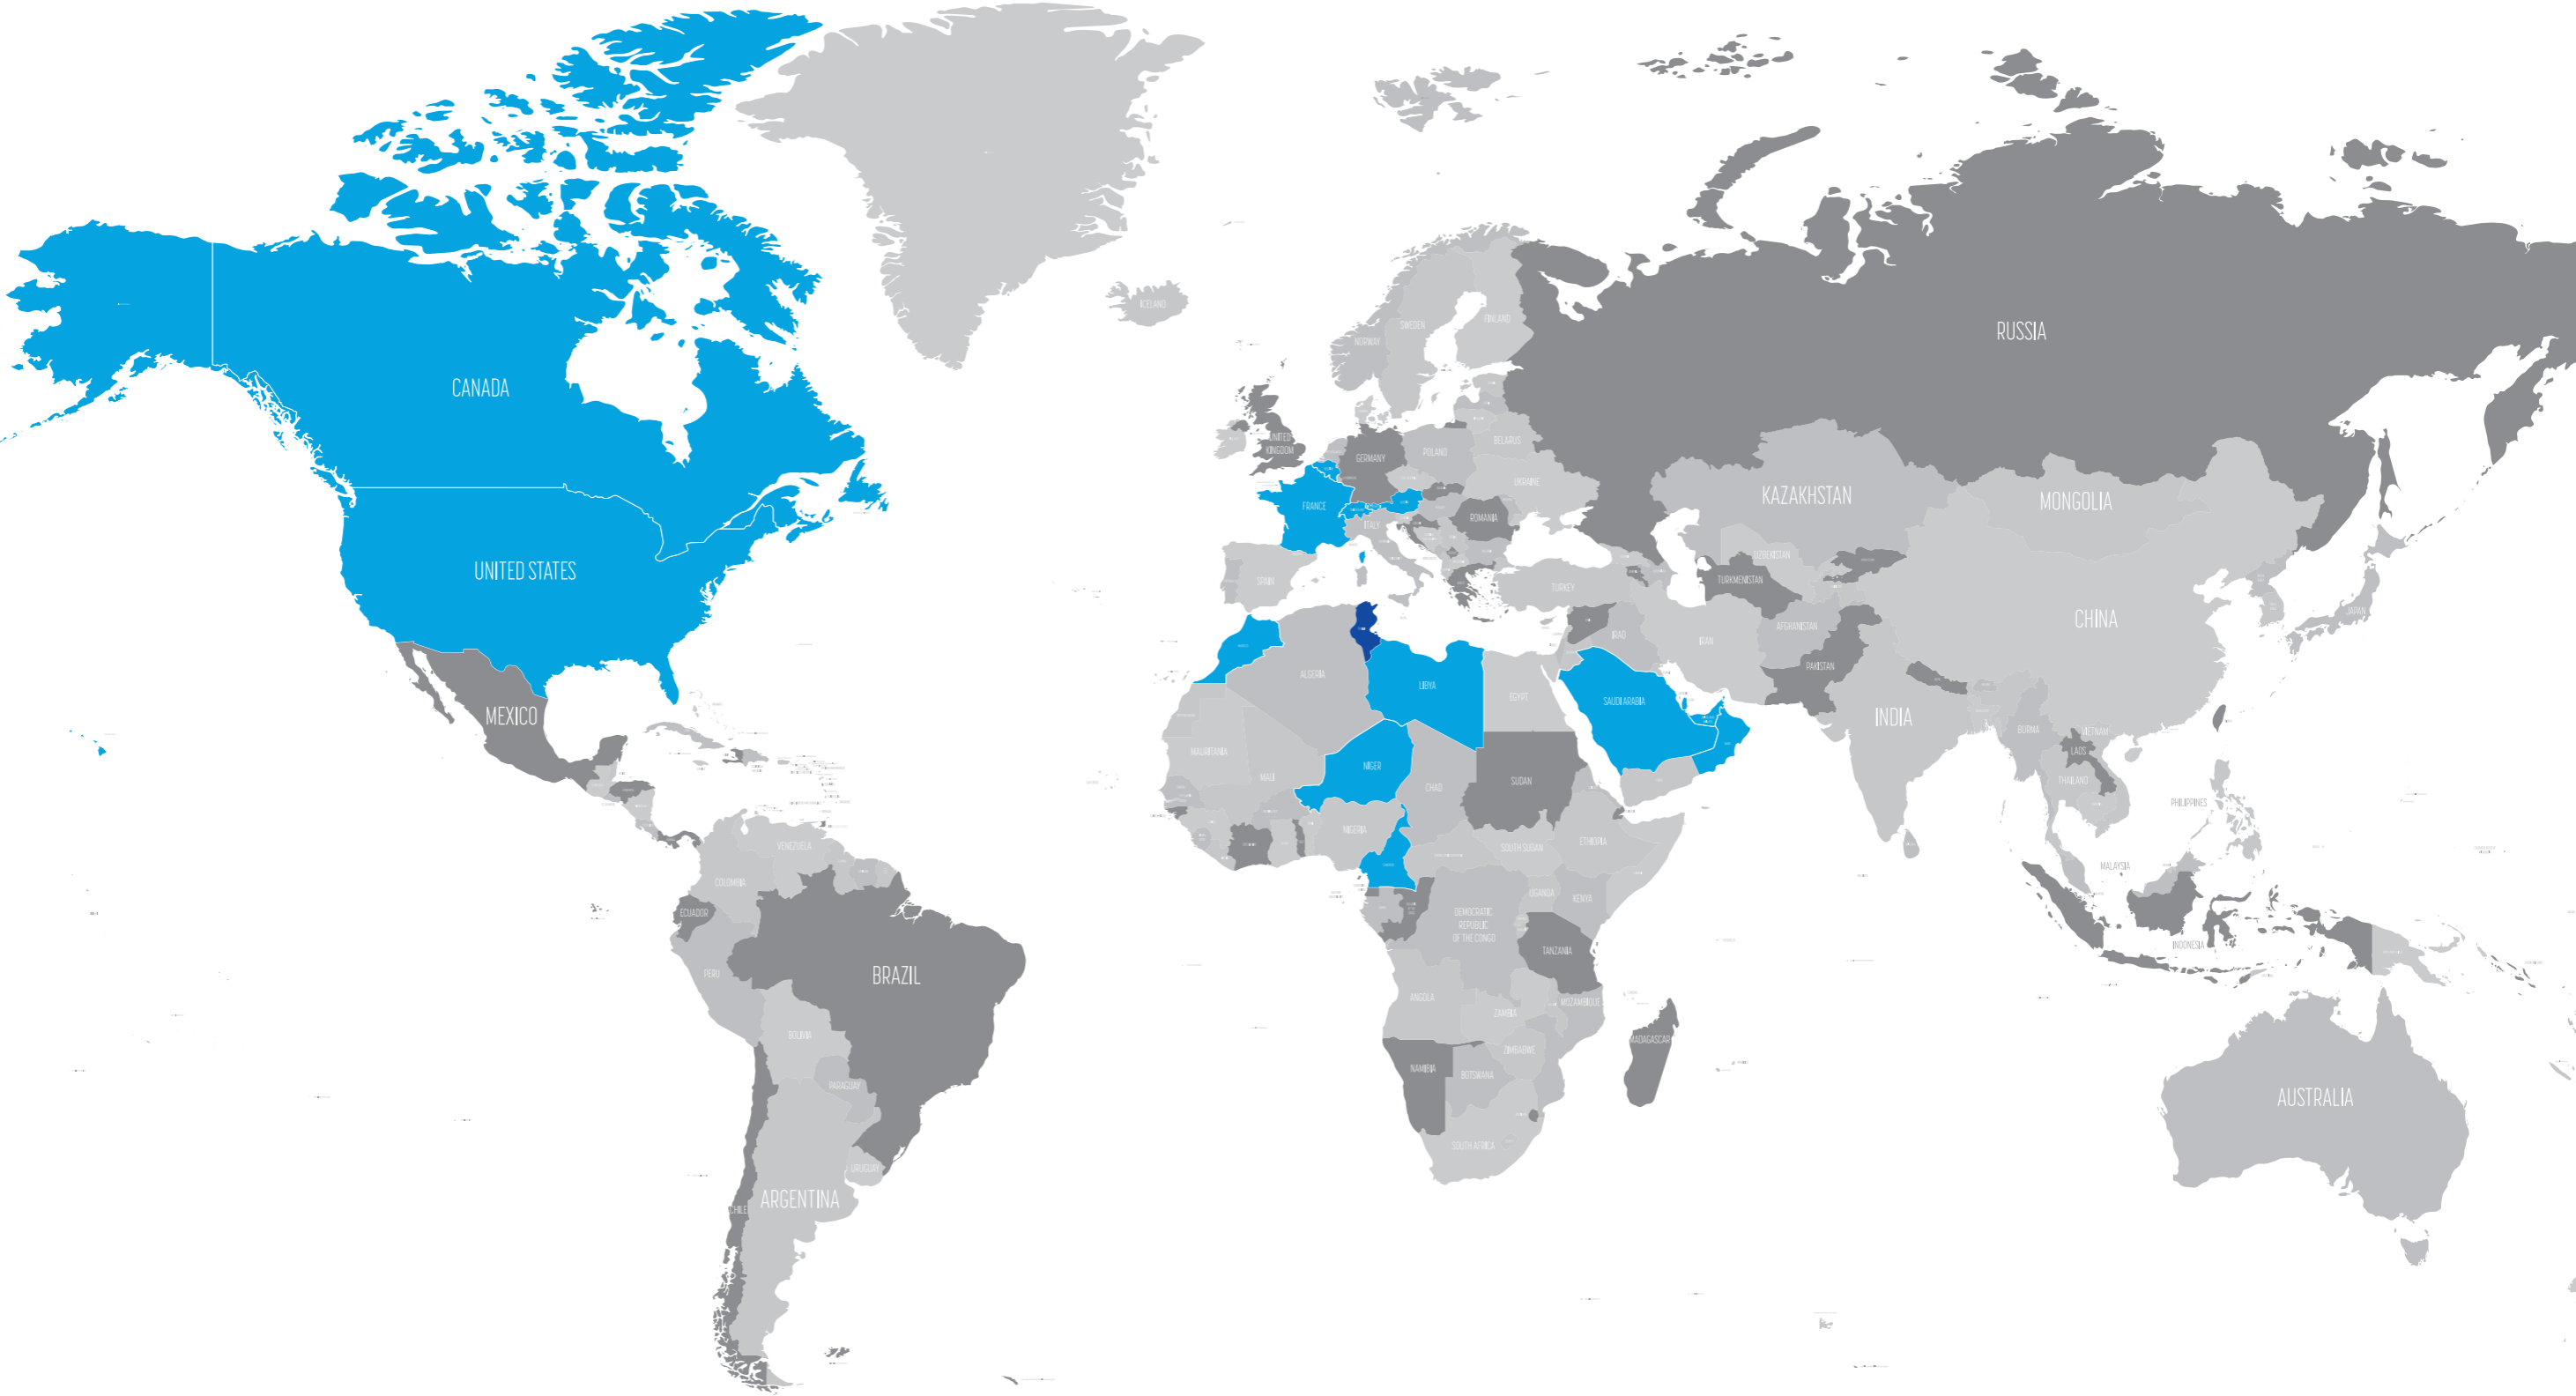

LIBYE
NIGER
CAMEROON
ARABIE SAOUDITE
EMIRATS ARABES UNIS
SULTANAT D'OMAN
QATAR

LA VAGUE BLEUE COMMUNICATION

LE MARIN

AUSSI POUR SON GOÛT

SOLID TUNA LE MARIN WITH OLIVE OIL

Ingredient : Solid Tuna • Olive oil • Salt
Sanitary approval : N° 630
Available weight : 65G • 160G • 400G • 850G.